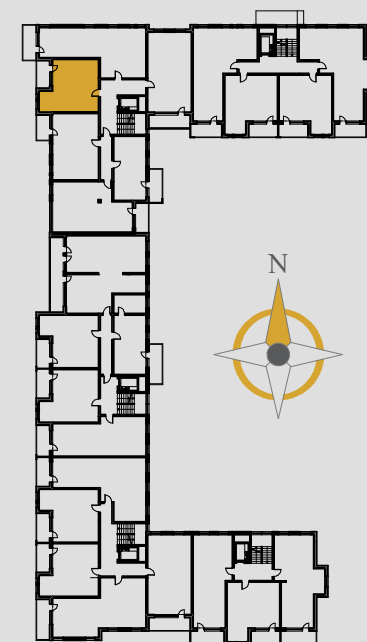

AURORA

1. KOMUNIKACJA	4,99 m ²
2. SALON Z ANEKSEM	21,84 m ²
3. POKÓJ	13,48 m ²
4. ŁAZIENKA	4,52 m ²
BALKON	6,48 m ²

 **IPPON**
GROUP

SALON SPRZEDAŻY
Olsztyn ul. Barcza
(przy placu budowy)

 +48 724 22 23 23

 mieszkania@aurora.olsztyn.pl
www.aurora.olsztyn.pl

MIESZKANIE NR 34
PIĘTRO 1
POWIERZCHNIA 44,83 m²