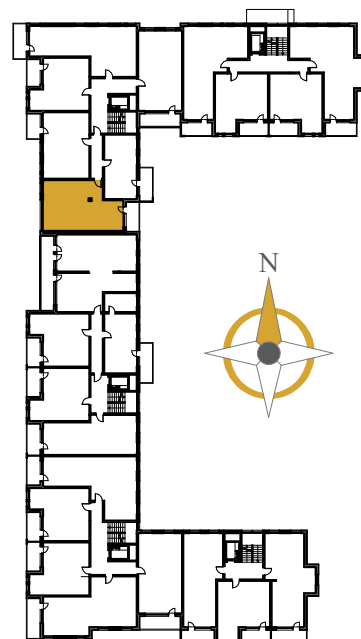

AURORA

1. KOMUNIKACJA	10,99 m ²
2. POKÓJ	11,46 m ²
3. SALON Z ANEKSEM	21,98 m ²
4. ŁAZIENKA	5,29 m ²
5. POKÓJ	10,24 m ²
BALKON	6,63 m ²

MIESZKANIE NR **32**

PIĘTRO 1

POWIERZCHNIA **59,96 m²**