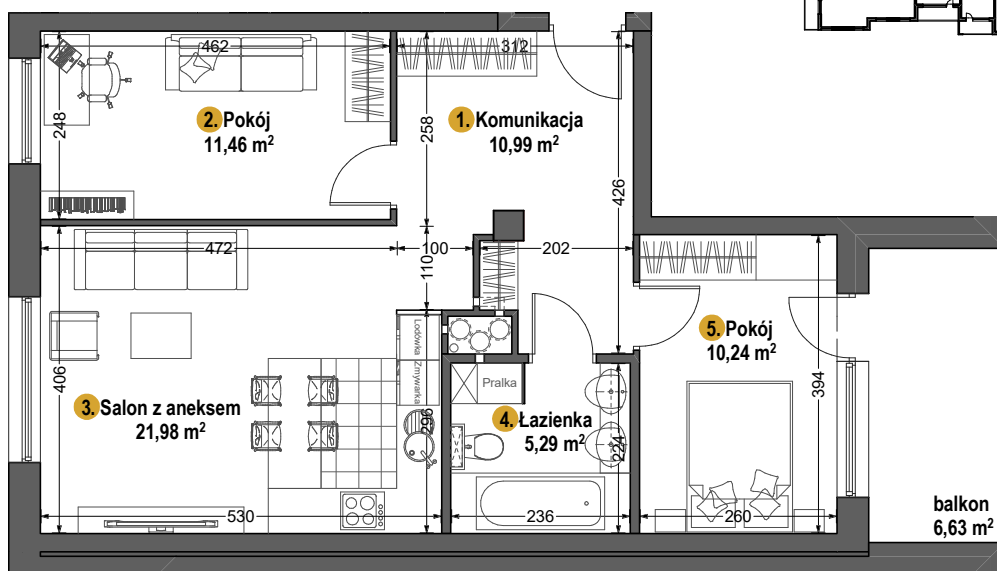

AURORA

1. KOMUNIKACJA	10,99 m ²
2. POKÓJ	11,46 m ²
3. SALON Z ANEKSEM	21,98 m ²
4. ŁAZIENKA	5,29 m ²
5. POKÓJ	10,24 m ²
BALKON	6,63 m ²

MIESZKANIE NR **32**

PIĘTRO 1

POWIERZCHNIA **59,96 m²**