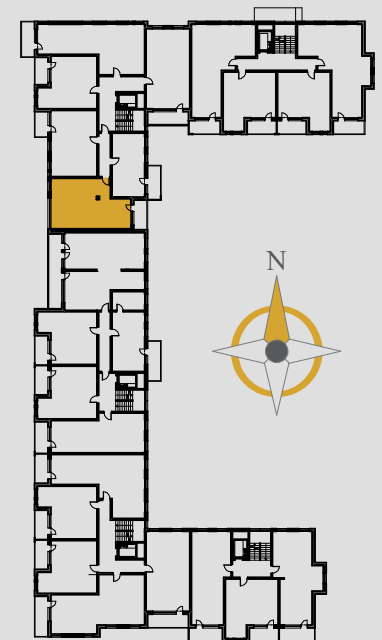

AURORA

1. KOMUNIKACJA	9,98 m ²
2. POKÓJ	11,21 m ²
3. POKÓJ	13,09 m ²
4. ŁAZIENKA	5,36 m ²
5. SALON Z ANEKSEM	20,10 m ²
BALKON	6,63 m ²

 **IPPON**
GROUP

SALON SPRZEDAŻY
Olsztyn ul. Barcza
(przy placu budowy)

 +48 724 22 23 23

 mieszkania@aurora.olsztyn.pl
www.aurora.olsztyn.pl

MIESZKANIE NR 32
PIĘTRO 1
POWIERZCHNIA 59,74 m²