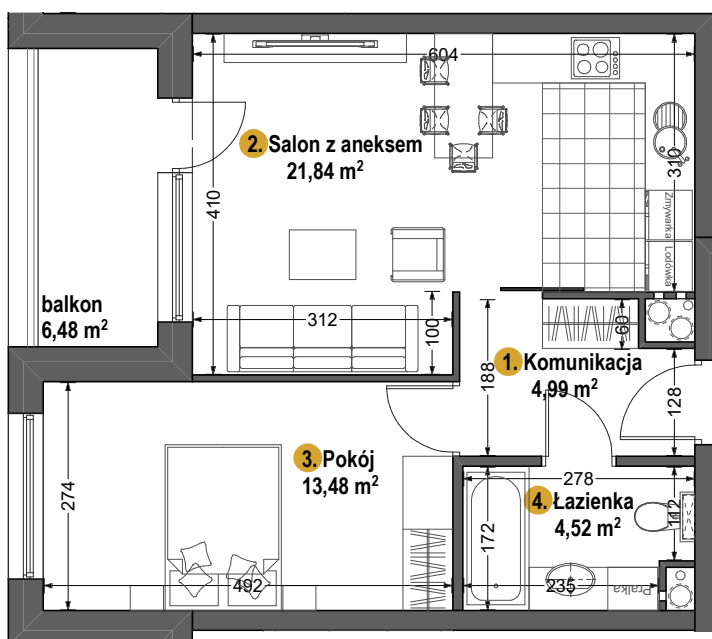

AURORA

1. KOMUNIKACJA	4,99 m ²
2. SALON Z ANEKSEM	21,84 m ²
3. POKÓJ	13,48 m ²
4. ŁAZIENKA	4,52 m ²
BALKON	6,48 m ²

MIESZKANIE NR 28

PARTER

POWIERZCHNIA 44,83 m²