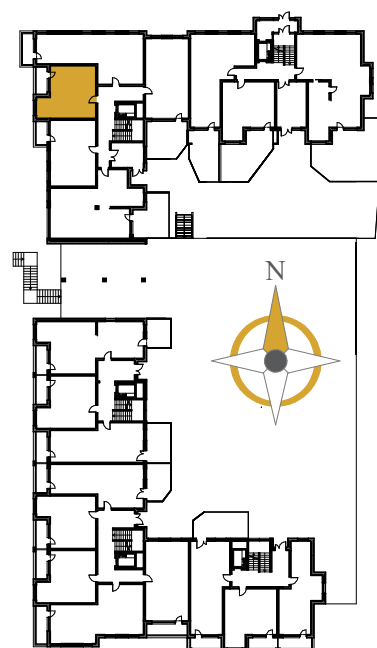

AURORA

1. KOMUNIKACJA	4,99 m ²
2. SALON Z ANEKSEM	21,84 m ²
3. POKÓJ	13,48 m ²
4. ŁAZIENKA	4,52 m ²
BALKON	6,48 m ²

MIESZKANIE NR 28

PARTER

POWIERZCHNIA 44,83 m²