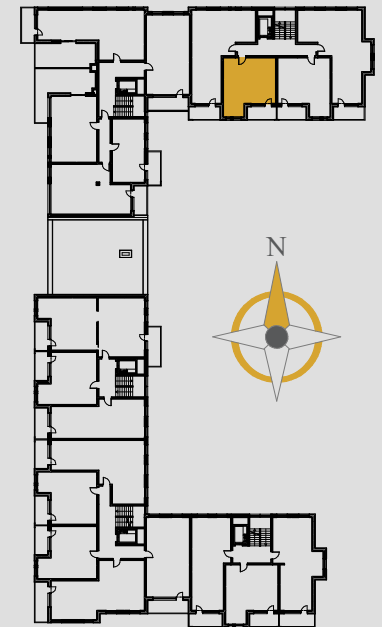

AURORA

1. KOMUNIKACJA	4,99 m ²
2. SALON Z ANEKSEM	21,84 m ²
3. POKÓJ	13,48 m ²
4. ŁAZIENKA	4,52 m ²
BALKON	6,63 m ²

 **IPPON**
GROUP

SALON SPRZEDAŻY
Olsztyn ul. Barcza
(przy placu budowy)

 +48 724 22 23 23

 mieszkania@aurora.olsztyn.pl
www.aurora.olsztyn.pl

MIESZKANIE NR 22
PIĘTRO 5
POWIERZCHNIA 44,83 m²