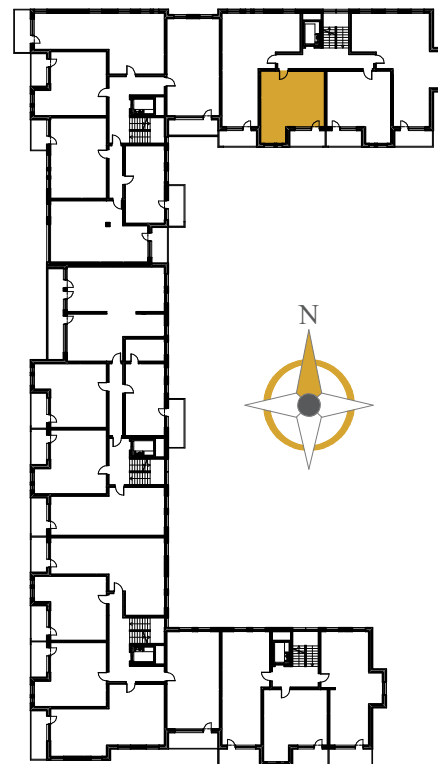

AURORA

1. KOMUNIKACJA	4,99 m ²
2. SALON Z ANEKSEM	21,84 m ²
3. POKÓJ	13,48 m ²
4. ŁAZIENKA	4,52 m ²
BALKON	6,63 m ²

MIESZKANIE NR **18**

PIĘTRO 4

POWIERZCHNIA **44,83 m²**