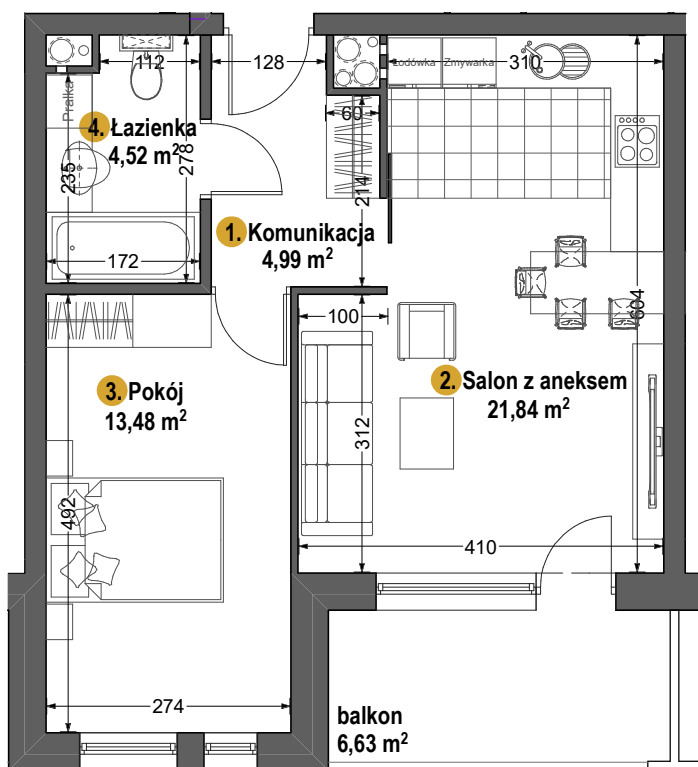

AURORA

1. KOMUNIKACJA	4,99 m ²
2. SALON Z ANEKSEM	21,84 m ²
3. POKÓJ	13,48 m ²
4. ŁAZIENKA	4,52 m ²
BALKON	6,63 m ²

MIESZKANIE NR **18**

PIĘTRO 4

POWIERZCHNIA **44,83 m²**