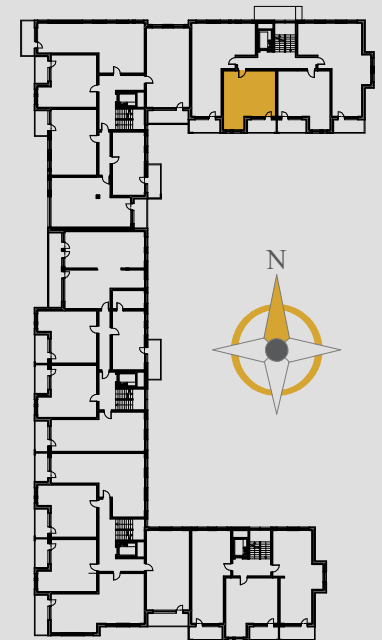

AURORA

1. KOMUNIKACJA	4,99 m ²
2. SALON Z ANEKSEM	21,84 m ²
3. POKÓJ	13,48 m ²
4. ŁAZIENKA	4,52 m ²
BALKON	6,63 m ²

 **IPPON**
GROUP

SALON SPRZEDAŻY
Olsztyn ul. Barcza
(przy placu budowy)

 +48 724 22 23 23

 mieszkania@aurora.olsztyn.pl
www.aurora.olsztyn.pl

MIESZKANIE NR 14
PIĘTRO 3
POWIERZCHNIA 44,83 m²