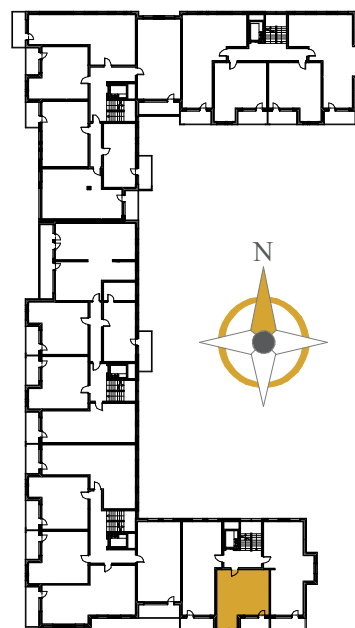

AURORA

1. KOMUNIKACJA	4,99 m ²
2. SALON Z ANEKSEM	21,84 m ²
3. POKÓJ	13,48 m ²
4. ŁAZIENKA	4,52 m ²
BALKON	6,63 m ²

MIESZKANIE NR **132**

PIĘTRO 4

POWIERZCHNIA **44,83 m²**