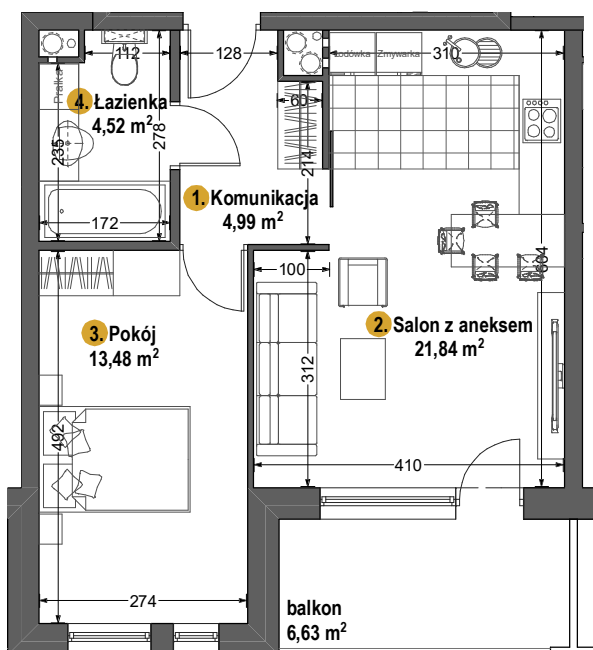

AURORA

1. KOMUNIKACJA	4,99 m ²
2. SALON Z ANEKSEM	21,84 m ²
3. POKÓJ	13,48 m ²
4. ŁAZIENKA	4,52 m ²
BALKON	6,63 m ²

MIESZKANIE NR **132**

PIĘTRO 4

POWIERZCHNIA **44,83 m²**