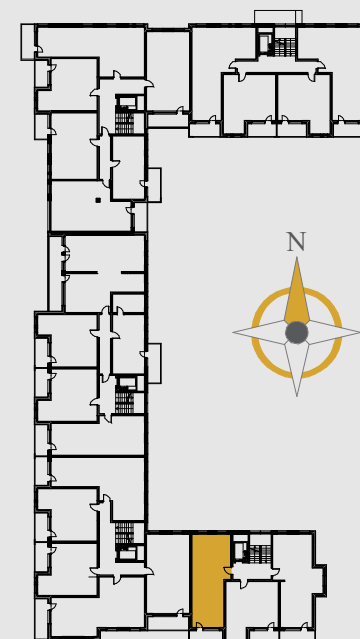

# AURORA

1. KOMUNIKACJA	7,59 m <sup>2</sup>
2. SALON Z ANEKSEM	21,37 m <sup>2</sup>
3. ŁAZIENKA	5,70 m <sup>2</sup>
4. POKÓJ	11,00 m <sup>2</sup>
5. POKÓJ	9,97 m <sup>2</sup>
BALKON	7,48 m <sup>2</sup>