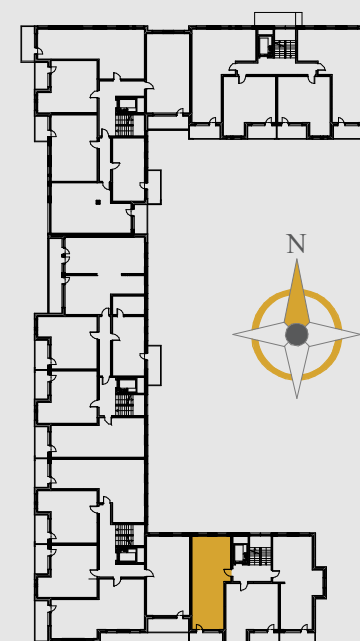

AURORA

1. KOMUNIKACJA	7,59 m ²
2. SALON Z ANEKSEM	21,37 m ²
3. ŁAZIENKA	5,70 m ²
4. POKÓJ	11,00 m ²
5. POKÓJ	9,97 m ²
BALKON	7,48 m ²