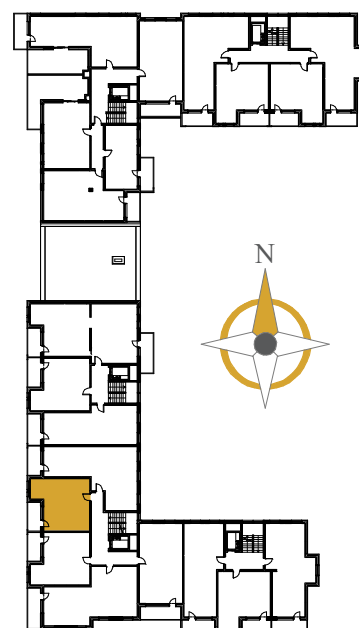

AURORA

1. KOMUNIKACJA	5,40 m ²
2. SALON Z ANEKSEM	21,44 m ²
3. POKÓJ	13,48 m ²
4. ŁAZIENKA	4,52 m ²
BALKON	6,63 m ²

MIESZKANIE NR **114**

PIĘTRO 5

POWIERZCHNIA **44,84 m²**