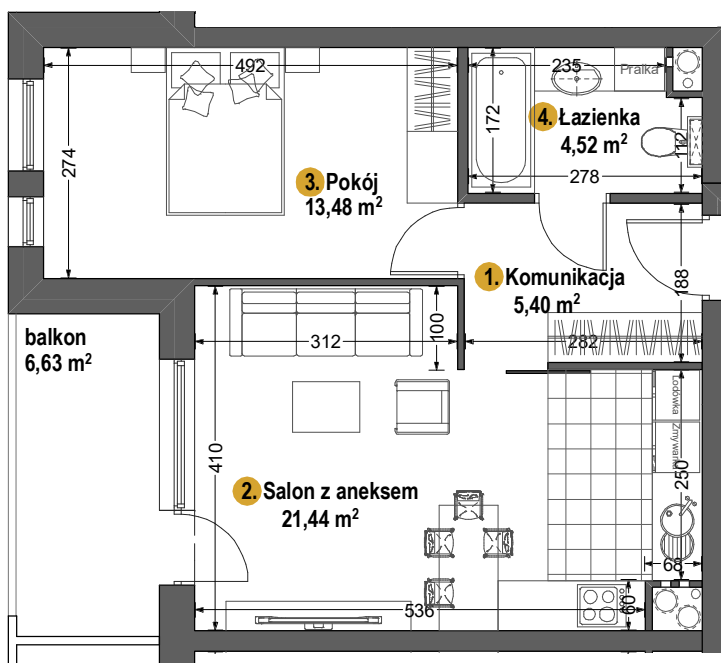

AURORA

1. KOMUNIKACJA	5,40 m ²
2. SALON Z ANEKSEM	21,44 m ²
3. POKÓJ	13,48 m ²
4. ŁAZIENKA	4,52 m ²
BALKON	6,63 m ²

MIESZKANIE NR **114**

PIĘTRO 5

POWIERZCHNIA **44,84 m²**