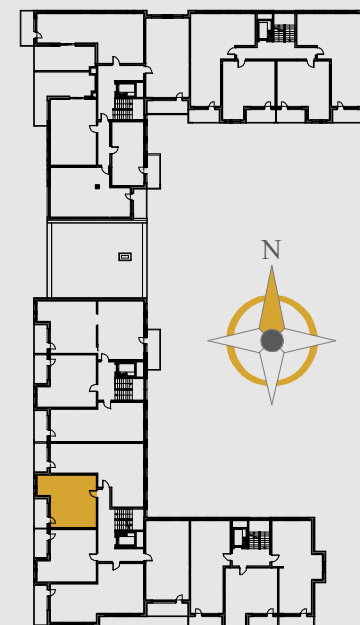

AURORA

1. KOMUNIKACJA	5,40 m ²
2. SALON Z ANEKSEM	21,44 m ²
3. POKÓJ	13,48 m ²
4. ŁAZIENKA	4,52 m ²
BALKON	6,63 m ²

 **IPPON**
GROUP

SALON SPRZEDAŻY
Olsztyn ul. Barcza
(przy placu budowy)

 +48 724 22 23 23

 mieszkania@aurora.olsztyn.pl
www.aurora.olsztyn.pl

MIESZKANIE NR 114
PIĘTRO 5
POWIERZCHNIA 44,84 m²