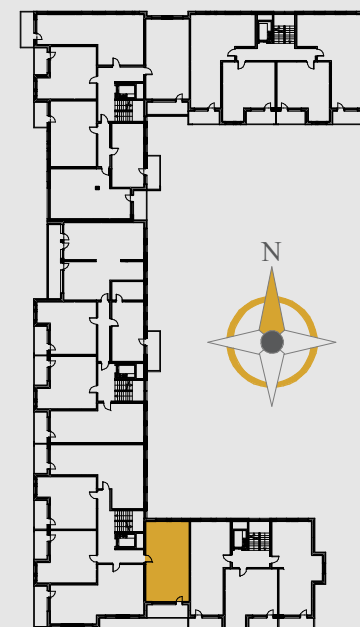

AURORA

1. KOMUNIKACJA	7,88 m ²
2. SZAFKA WNĘKOWA	2,42 m ²
3. POKÓJ	10,03 m ²
4. POKÓJ	11,38 m ²
5. ŁAZIENKA	4,72 m ²
6. SALON Z ANEKSEM	21,40 m ²
BALKON	9,18 m ²