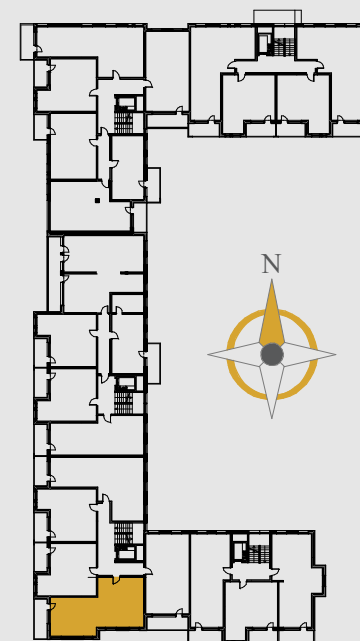

AURORA

1. KOMUNIKACJA	10,60 m ²
2. SZAFKA WNEKOWA	4,99 m ²
3. SALON	19,14 m ²
4. KUCHNIA	8,68 m ²
5. POKÓJ	9,17 m ²
6. POKÓJ	11,49 m ²
7. ŁAZIENKA	5,07 m ²
BALKON	9,01 m ²