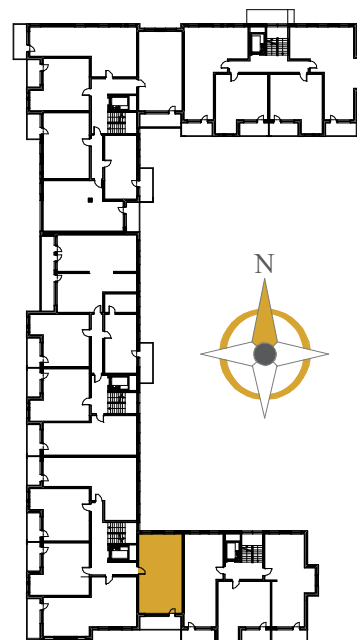

AURORA

1. KOMUNIKACJA	7,88 m ²
2. SZAFA WNEKOWA	2,42 m ²
3. POKÓJ	10,03 m ²
4. POKÓJ	11,38 m ²
5. ŁAZIENKA	4,72 m ²
6. SALON Z ANEKSEM	21,40 m ²
BALKON	9,18 m ²

MIESZKANIE NR **101**

PIĘTRO 3

POWIERZCHNIA **57,83 m²**