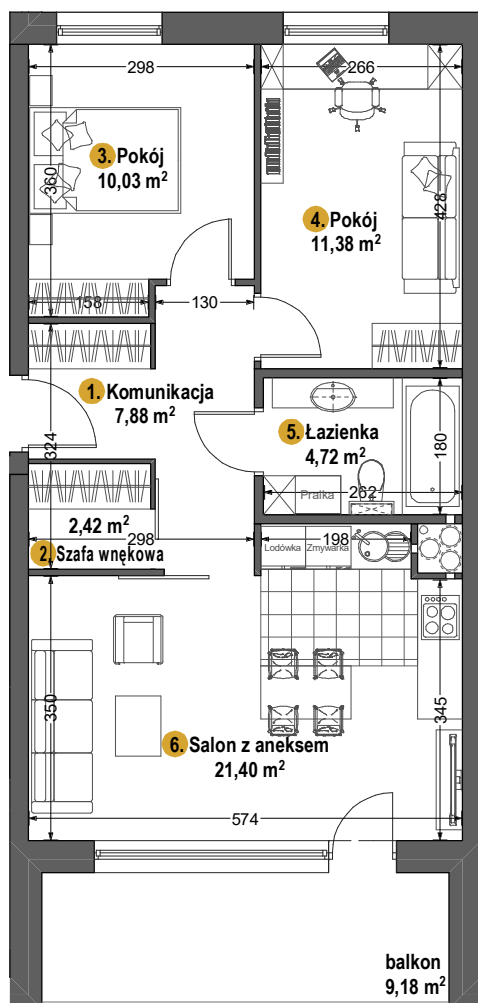

AURORA

1. KOMUNIKACJA	7,88 m ²
2. SZAFA WNEKOWA	2,42 m ²
3. POKÓJ	10,03 m ²
4. POKÓJ	11,38 m ²
5. ŁAZIENKA	4,72 m ²
6. SALON Z ANEKSEM	21,40 m ²
BALKON	9,18 m ²

MIESZKANIE NR **101**

PIĘTRO 3

POWIERZCHNIA **57,83 m²**