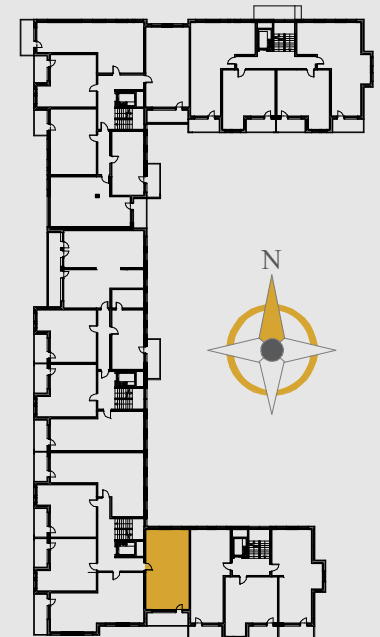

AURORA

1. KOMUNIKACJA	7,88 m ²
2. SZAFKA WNĘKOWA	2,42 m ²
3. POKÓJ	10,03 m ²
4. POKÓJ	11,38 m ²
5. ŁAZIENKA	4,72 m ²
6. SALON Z ANEKSEM	21,40 m ²
BALKON	9,18 m ²